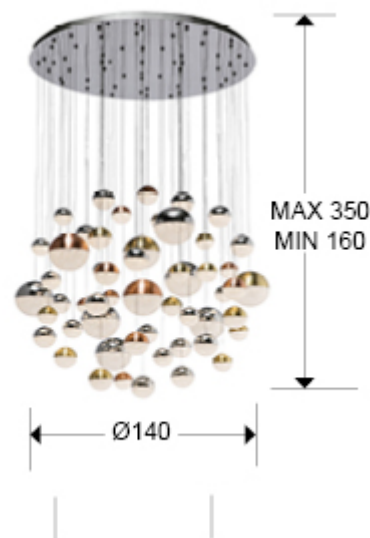

Sphere

794691B

No se ha podido ejecutar la sentencia SQL:
SELECT descripcionru FROM producto2ruso
WHERE producto1 = AND producto2 =

Рекомендуемое изделие

Подвесной светильник БОЛЬШОГО РАЗМЕРА, 55 ламп LED. Плафоны Ø10, 12, 20 см из фактурного внутри поликарбоната и металла с покр."медь", "сат. латунь", "хром". Диммир. И CCT 3000K. - 4000K. Контроль с BLUETOOTH с APP для смартфона, 288W LED, 18720 Lm.

Includes a led driver with Bluetooth dimming functions to be used with a mobile or tablet App. It can also be used with a smart speaker such as Google Home or Amazon Echo if a Bluetooth Gateway device is added. Dimming not compatible with wall dimmer. Cable length adjustable, allowing different shapes. This lamp can be produced in different sizes and finishes. Ask for quotation and delivery time.

ОБЩАЯ ИНФОРМАЦИЯ

Каталог: i39 Iluminación
Страница: 168
Код EAN: 8435435331818
Тип: No se ha podido ejecutar la sentencia SQL: SELECT descripcionru FROM
Коллекция: Sphere

РАЗМЕРЫ

Размеры: Ø 140,0 ↓ 200,0 cm
Высота в собранном виде: 160,0/ максимальная 350,0 cm
Вес: 54,4 Kg

ДОПОЛНИТЕЛЬНАЯ ИНФОРМАЦИЯ

Материал: Metal, polycarbonate

Покрытие: Chrome, copper, brass, clear

Время, затрачиваемое клиентом на сборку: 40 min